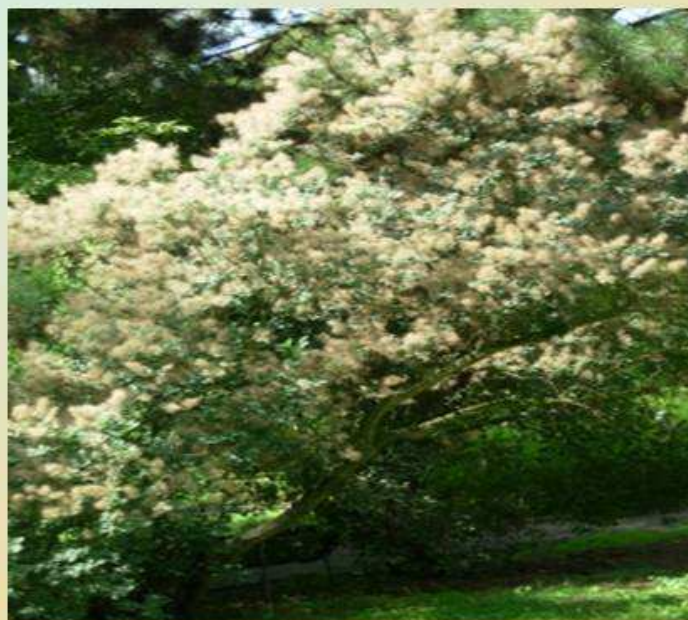

ARBORETUM – PREZENT DLA PLANETY

Gatunki z rodzaju perukowiec są uprawiane jako rośliny ozdobne. Same kwiaty są drobne, dekoracyjny jest natomiast cały kwiatostan. Ozdobne są również liście, które jesienią intensywnie przebarwiają się.

PERUKOWIEC